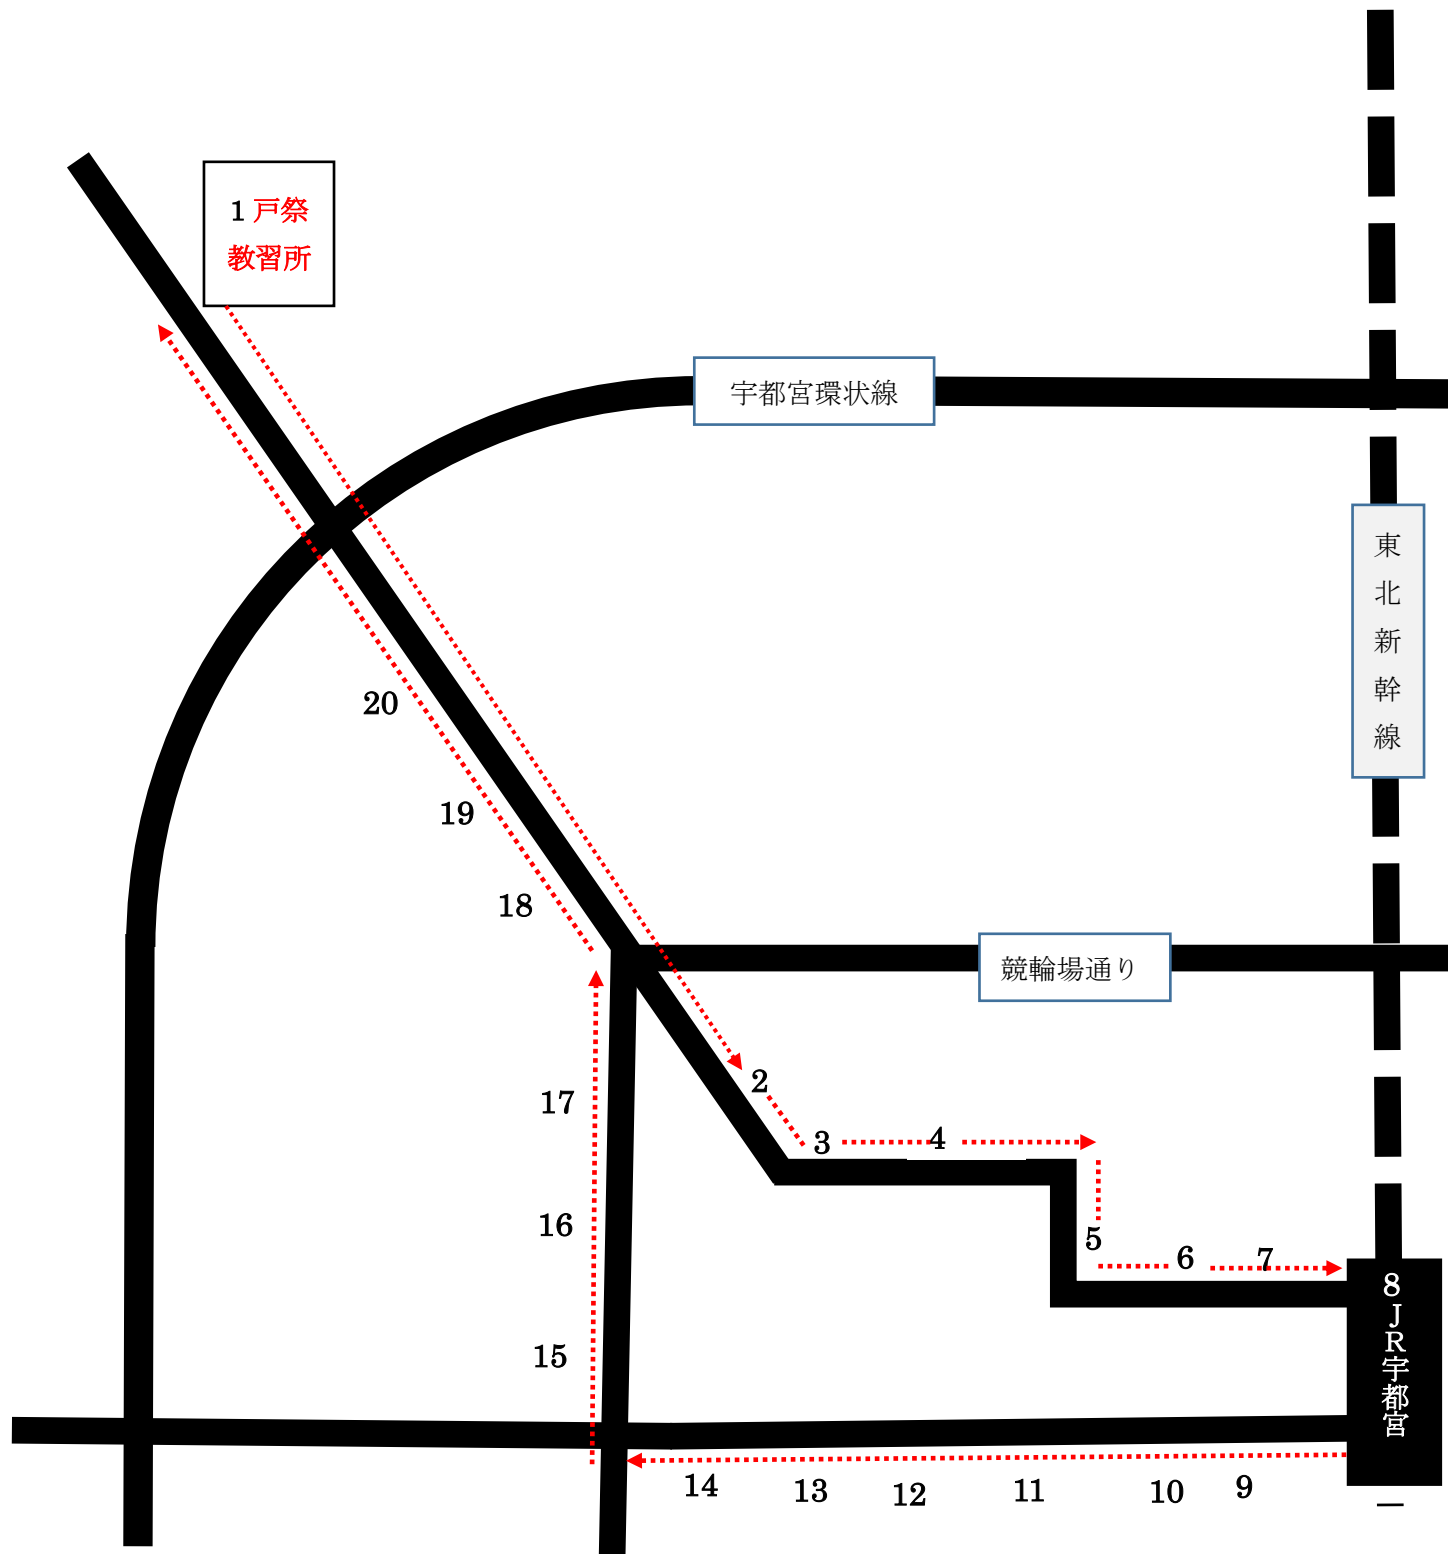

# 定期送迎コース順路

- 1 戸祭教習所
- 2 高瀬整形
- 3 星が丘中
- 4 シェラテリアヴィヴォ
- 5 県庁前交番
- 6 大曾街道入口
- 7 東小前
- 8 JR 宇都宮駅
- 9 ニューイタヤ
- 10 群馬銀行
- 11 玉屋ふとん
- 12 白木屋
- 13 裁判所
- 14 新川
- 15 足銀本店
- 16 桜4丁目
- 17 東京電力
- 18 県体育館
- 19 中戸祭
- 20 鹿沼しんきん

## 送迎バス利用の仕方

赤い教習バックを運転手に  
見やすいように持ちます

時間までに利用場所でまします

教習所へGO