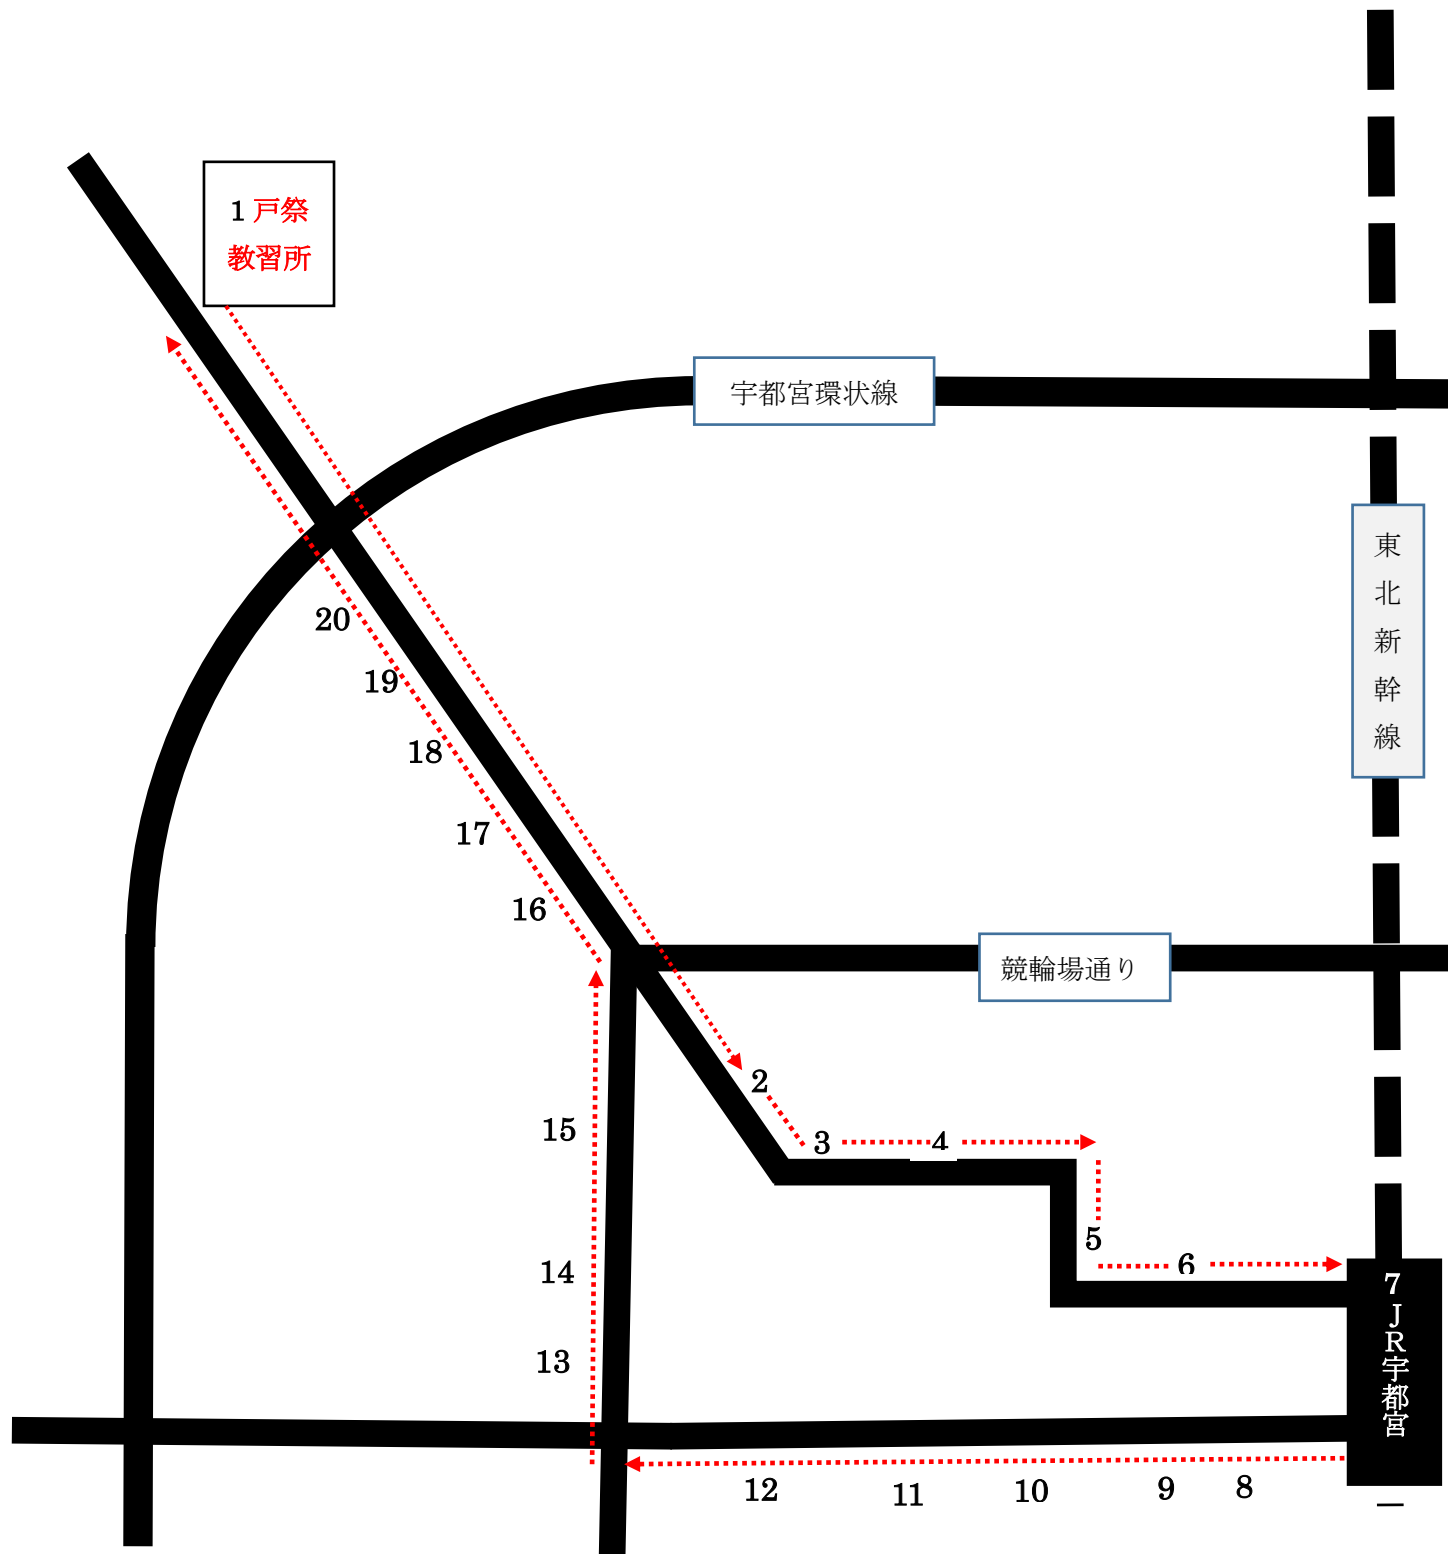

定期送迎コース順路

- 1 戸祭教習所
- 2 高瀬整形
- 3 星が丘中
- 4 やまや・ダイソー
- 5 県庁前交番
- 6 慈光寺赤門
- 7 JR 宇都宮駅
- 8 ニューイタヤ
- 9 群馬銀行
- 10 玉屋ふとん
- 11 白木屋
- 12 裁判所
- 13 新川
- 14 足銀本店
- 15 桜4丁目
- 16 東京電力
- 17 県体育館
- 18 中戸祭
- 19 鹿沼しんきん
- 20 石那田材木店

送迎バス利用の仕方

時間までに利用場所で待ちます

赤い教習バックを運転手に見やすいように持ちます

教習所へ GO!!